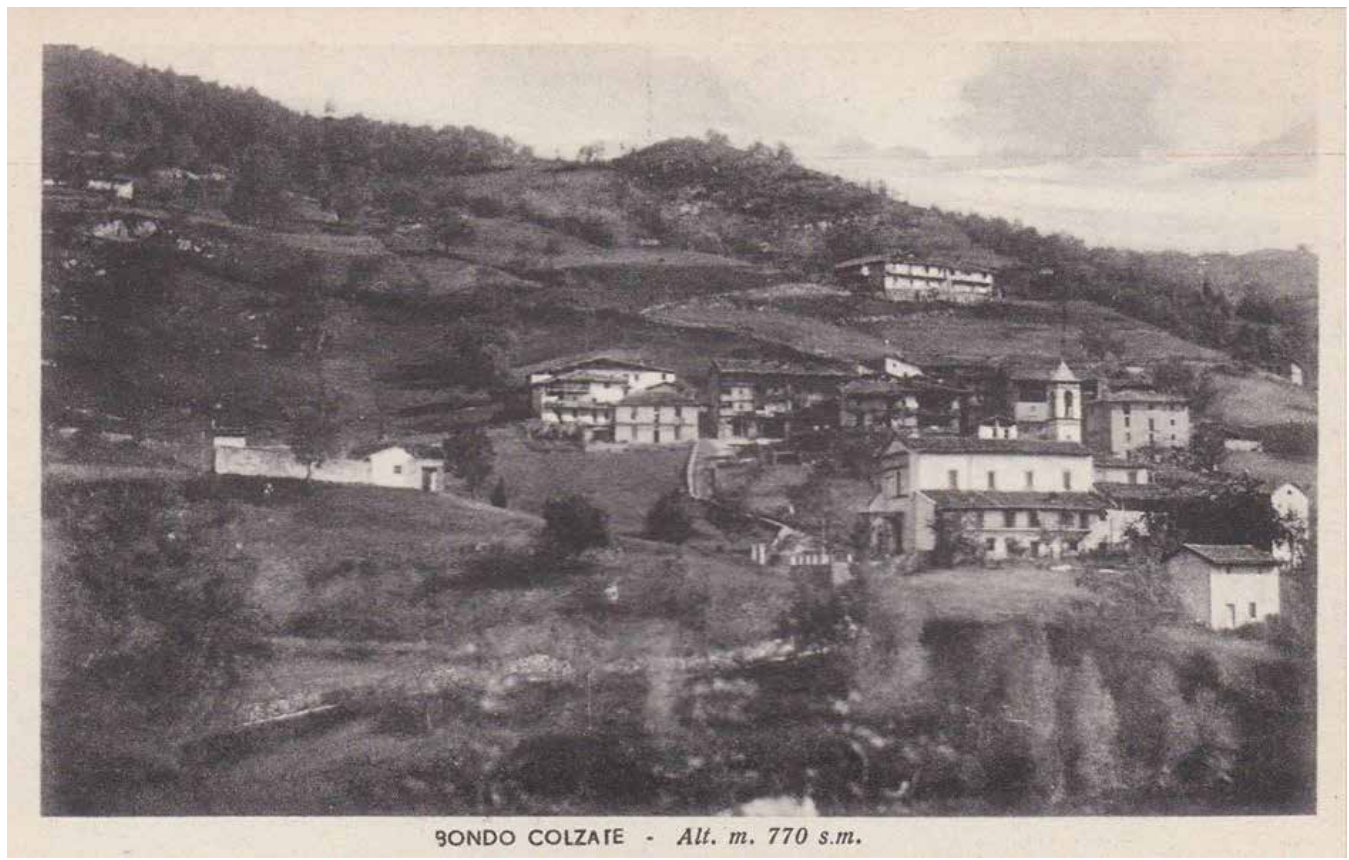

APRILE

1	L	Lunedì dell'Angelo	
2	M	S. Francesco di Paola	RIFIUTI INDIFFERENZIATI
3	M	S. Riccardo	
4	G	S. Isidoro	PLASTICA/VETRO E BARATTOLAME IN METALLO
5	V	S. Vincenzo	ORGANICO
6	S	S. Guglielmo	
7	D	Divina Misericordia	
8	L	S. Dionigi	
9	M	S. Demetrio	RIFIUTI INDIFFERENZIATI
10	M	S. Ezechiele	
11	G	S. Gemma	CARTA E CARTONE
12	V	S. Costantino	ORGANICO
13	S	S. Martino	
14	D	S. Lamberto	
15	L	S. Crescente	
16	M	S. Bernadette	RIFIUTI INDIFFERENZIATI
17	M	S. Innocenzo	
18	G	S. Eusebio	PLASTICA/VETRO E BARATTOLAME IN METALLO
19	V	S. Emma	ORGANICO
20	S	S. Adalgisa	
21	D	S. Anselmo d'Aosta	
22	L	S. Sotero	
23	M	S. Giorgio	RIFIUTI INDIFFERENZIATI
24	M	S. Fedele	
25	G	S. Marco ev. - Festa della Liberazione	
26	V	S. Cleto	ORGANICO
27	S	S. Zita vergine	
28	D	S. Vitale	
29	L	S. Caterina da Siena	
30	M	S. Pio V Papa	RIFIUTI INDIFFERENZIATI

Comune di Colzate

REALIZZAZIONE
DEL VOLUME
"Colzate, Bondo, Barbata.
Storia e leggenda."